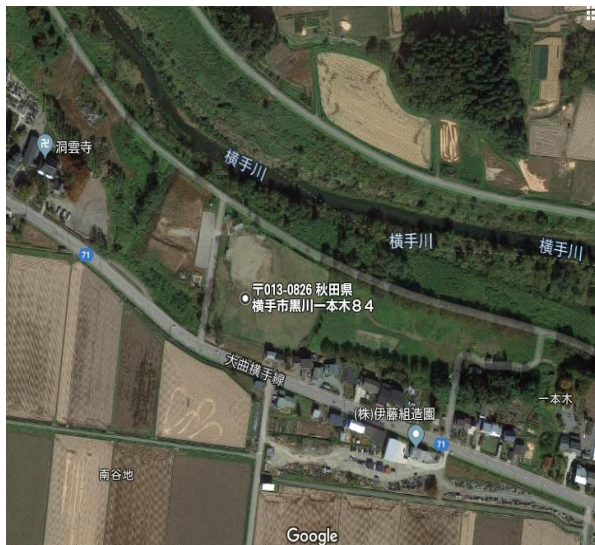

## 【 練習会場 】

B: 浅舞小練習会場  
→十五野陸上競技場  
横手市平鹿町浅舞道川南19-1

C: 横手北小練習会場  
→西地区野球場  
横手市黒川字一本木84

D: 旭小練習会場  
→境町健康広場  
横手市上境字谷地中144