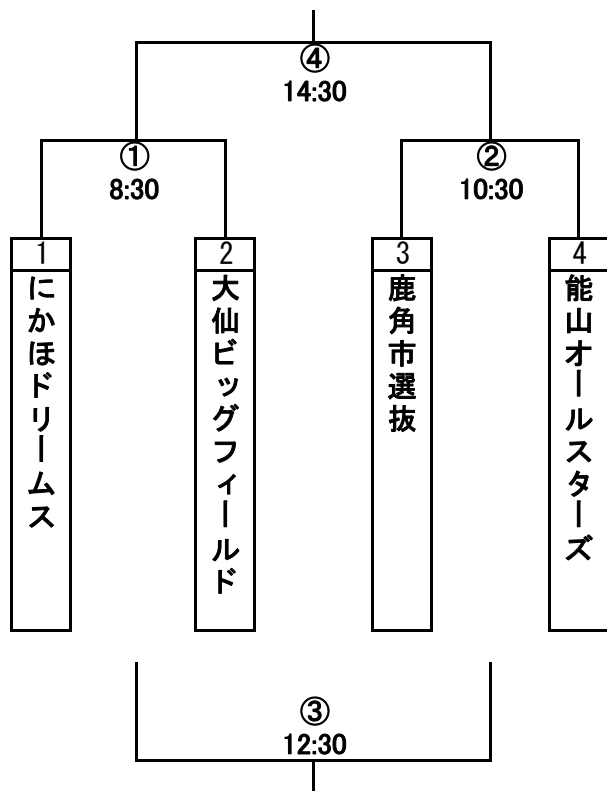

第6回 秋田県小学生選抜チーム野球由利本荘大会 1日目 組み合わせ

1日目 10月31日(土)

ソフトボール場A

東由利野球場

サンスポ岩城野球場

	一塁側		三塁側
①	由利本荘プライド	VS 9:00	北秋田ウイングス
②	仙北市選抜	VS 11:00	北秋田ウイングス
③	仙北市選抜	VS 13:30	由利本荘プライド