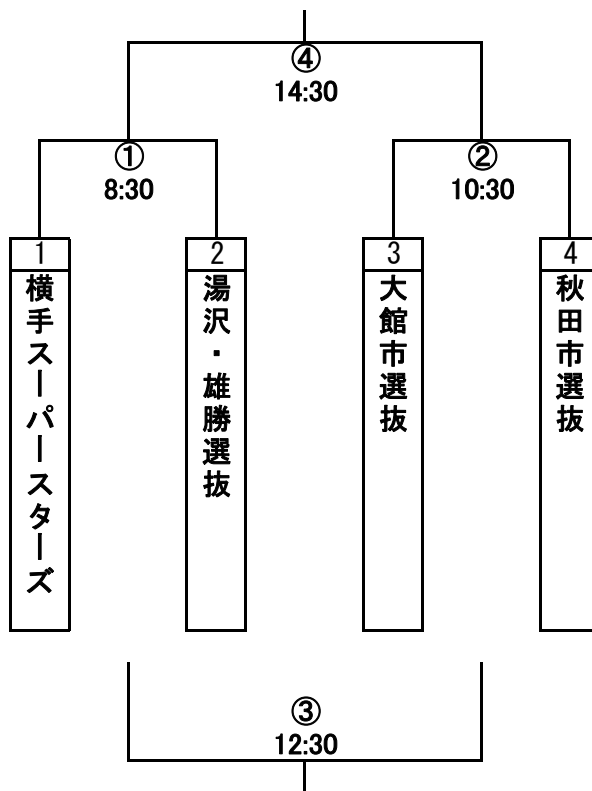

第6回 秋田県小学生選抜チーム野球由利本荘大会 1日目 組み合わせ

1日目 10月31日(土)

ソフトボール場A

東由利野球場

サンスポ岩城野球場

	一塁側		三塁側
①	由利本荘プライド	VS 9:00	北秋田ウイングス
②	仙北市選抜	VS 11:00	北秋田ウイングス
③	仙北市選抜	VS 13:30	由利本荘プライド